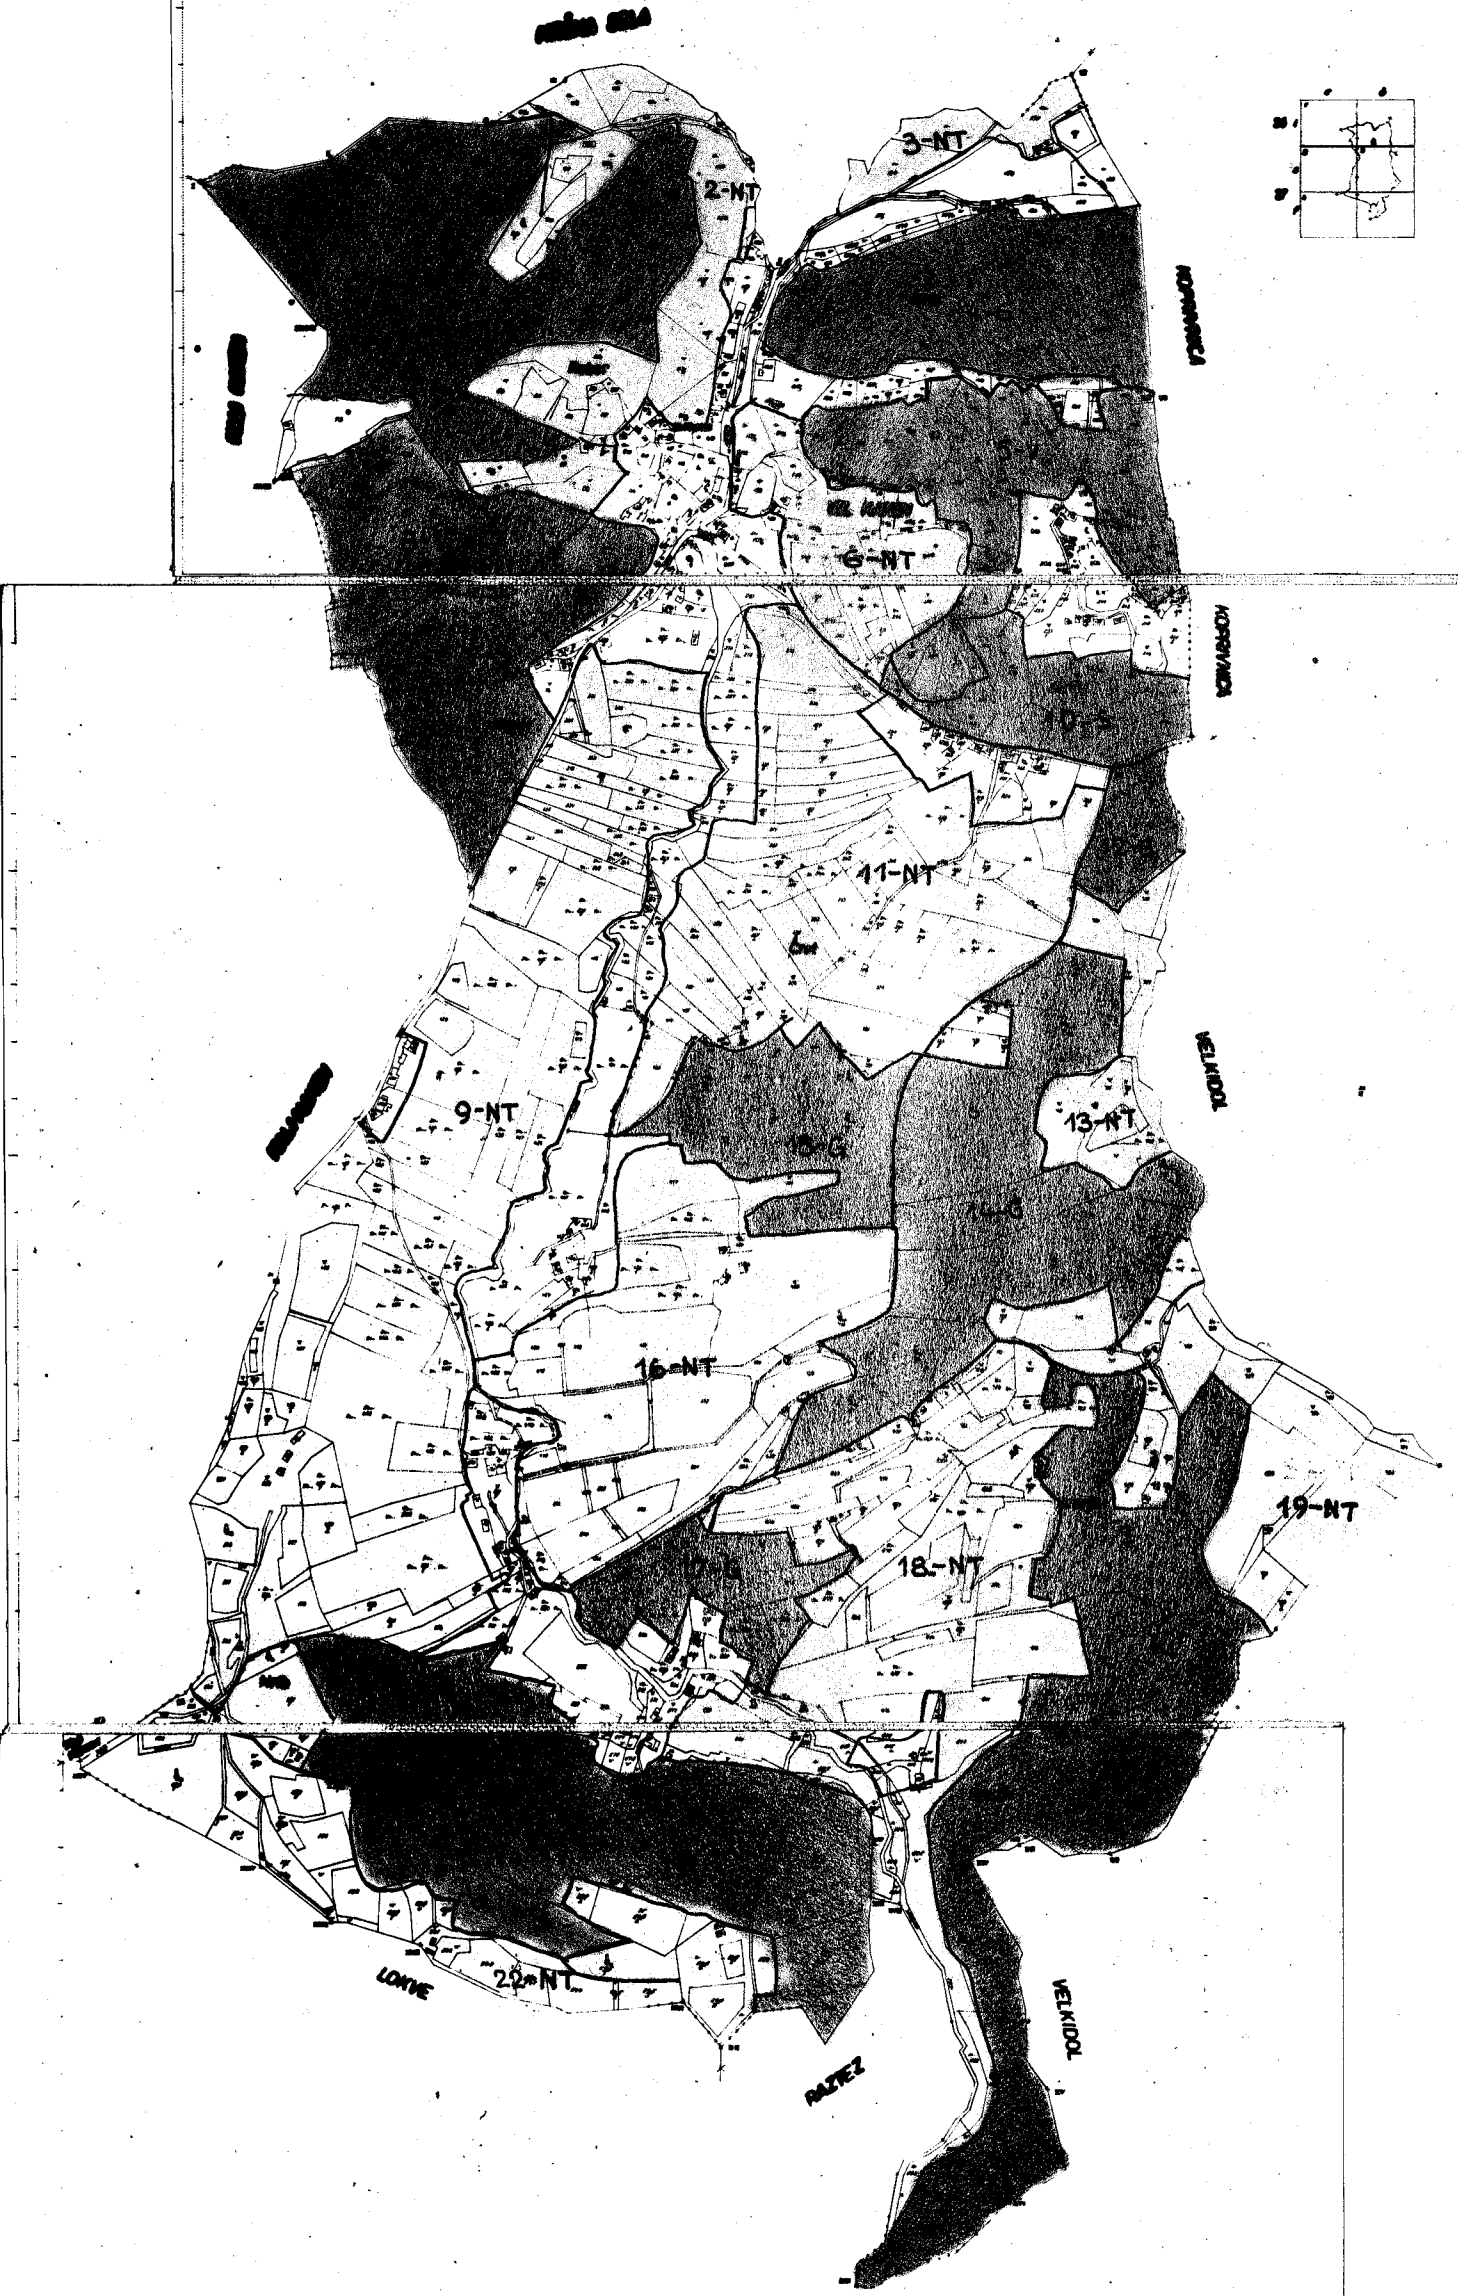

Ka
VEL KAHEN

Ekipa: ing. Hartman-Vojisk

Linn