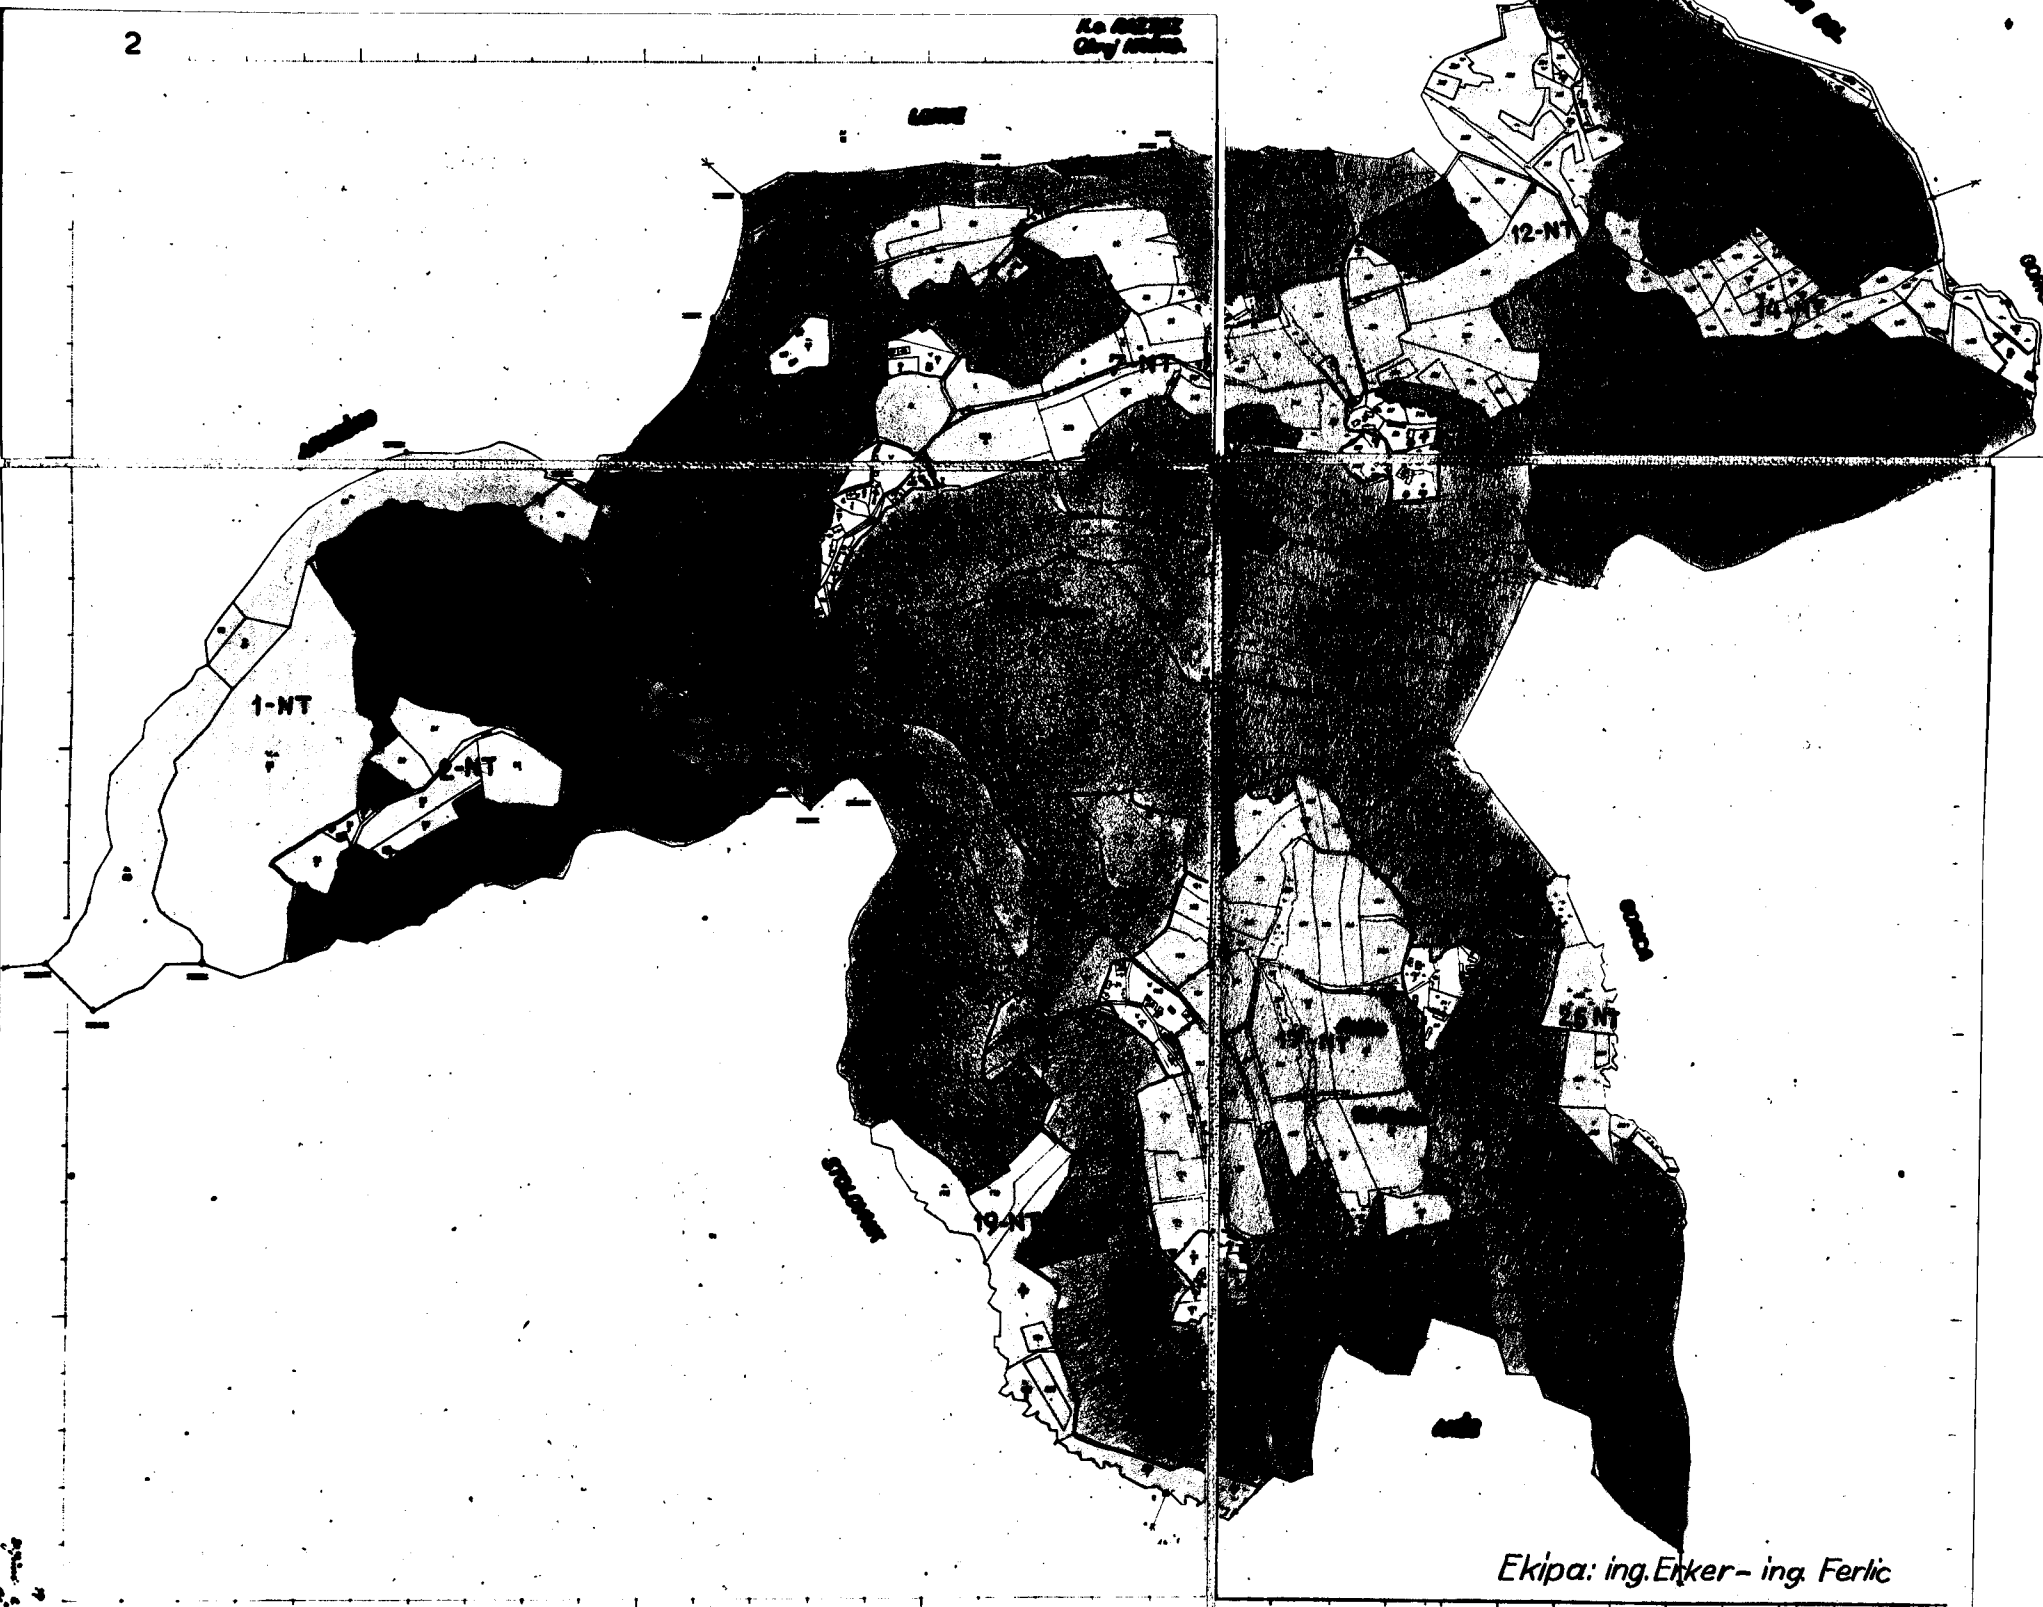

2

K.o. RAZTEZ
Okraj KRŠKO.

K.o. RAZTEZ
Okraj KRŠKO.

Ekipa: ing. Erker - ing. Ferlic