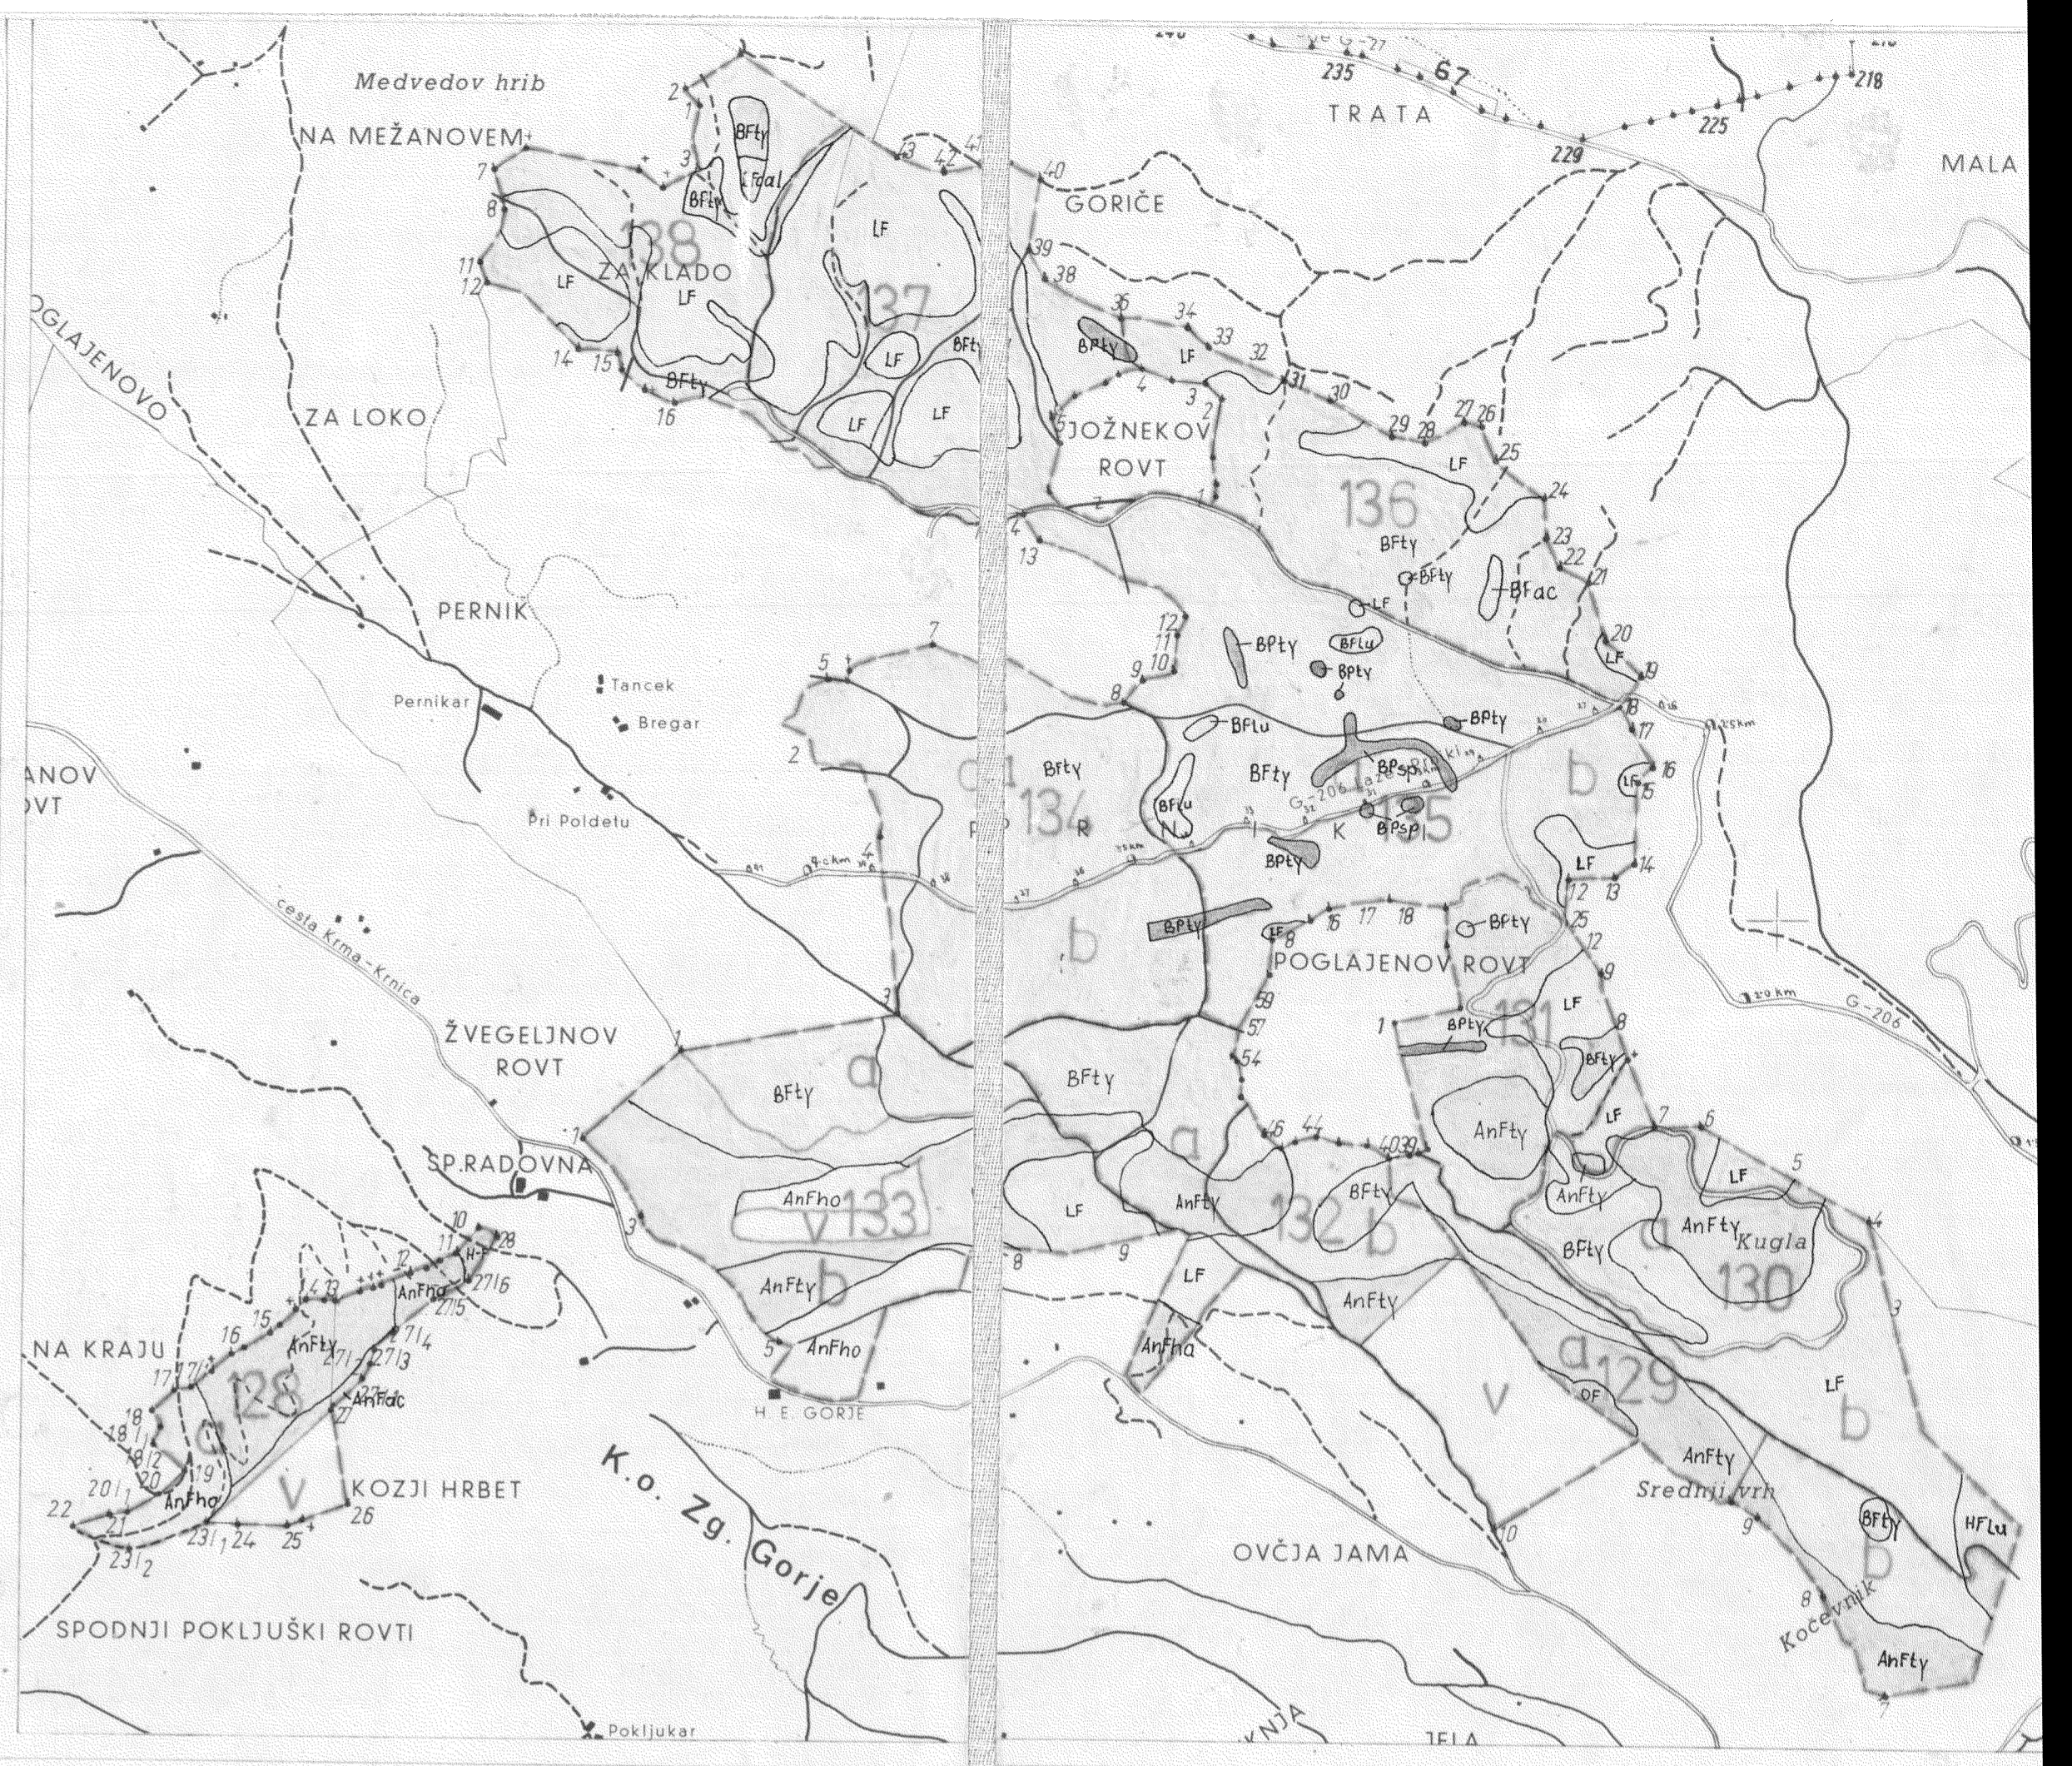

A

K.o. Hrušica

Zg. Graben

Podhom

K.o. Zg. Gorje

A B  
KRMNA  
124  
PRI DEBELI BUKVI

A B  
BLED 5, 6, 8, 9

Osnova: prizjeta iz gozdanskih kart 1:10000. Vsako razmnoževanje prepovedano. Samo za službeno uporabo. Merilo 1:10000