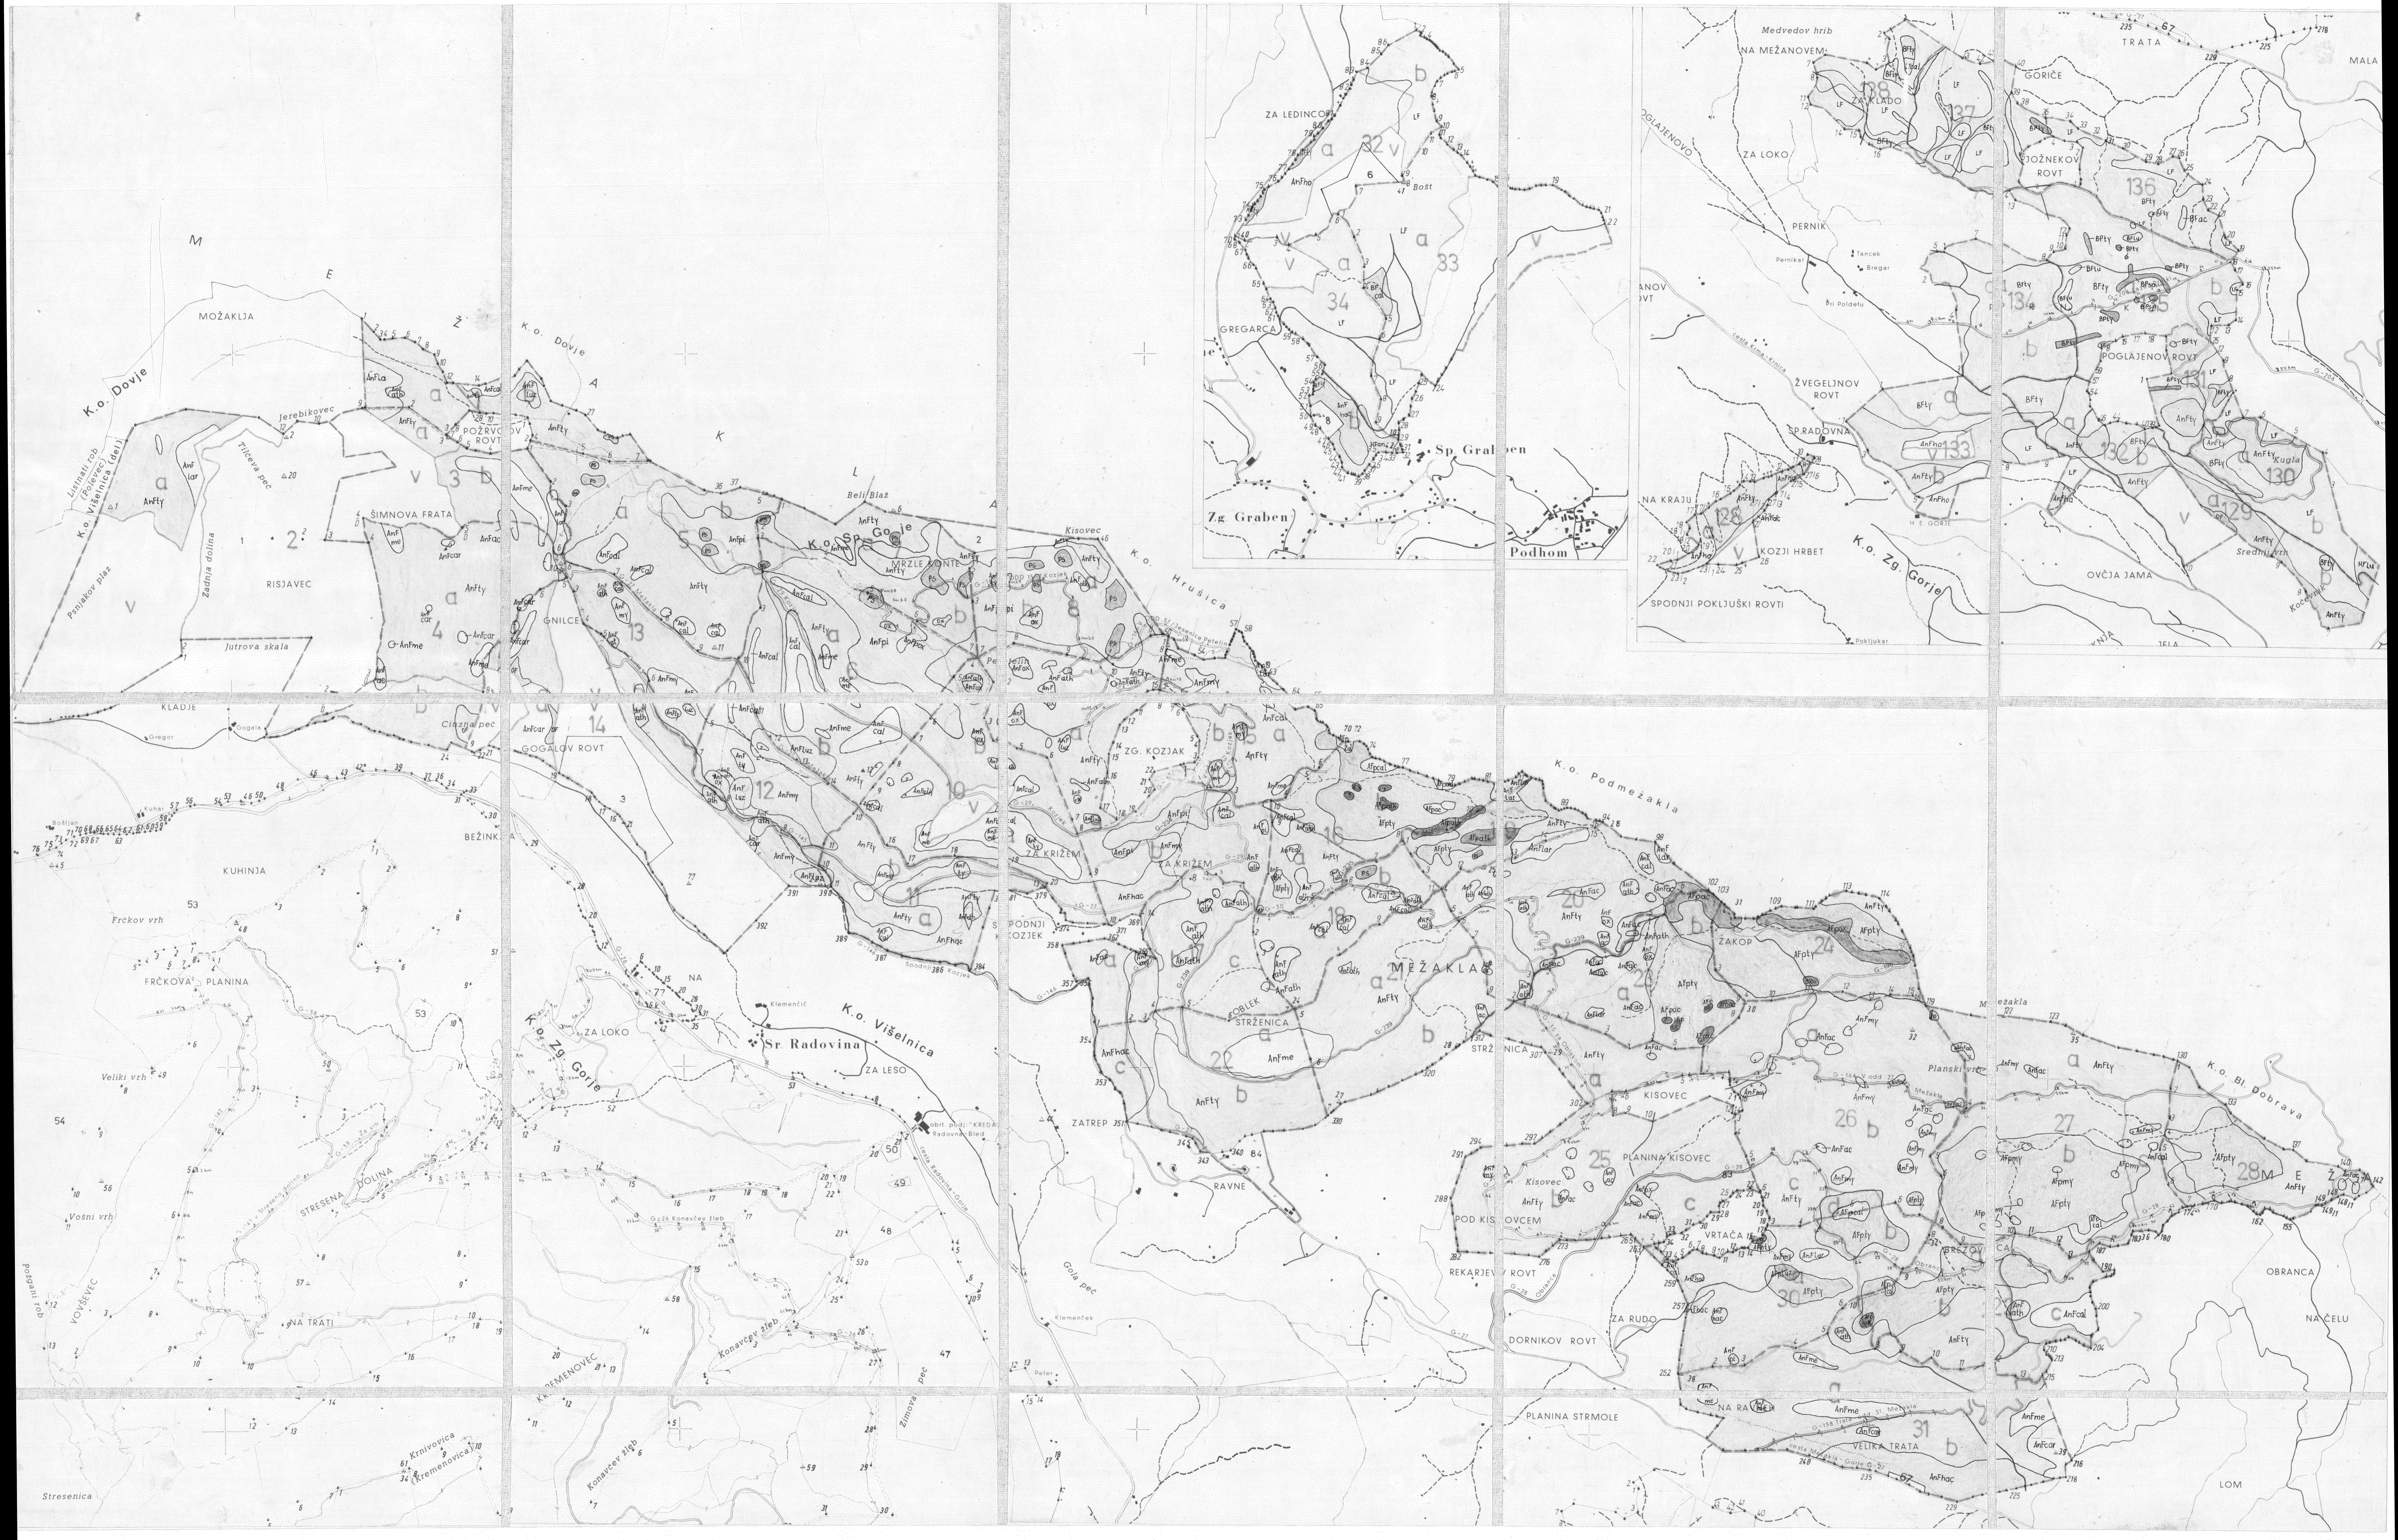

M

E

K.o. Dovje

K

L

A

K.o. Hrušica

Zg. Graben

Podhom

K.o. Zg. Gorje