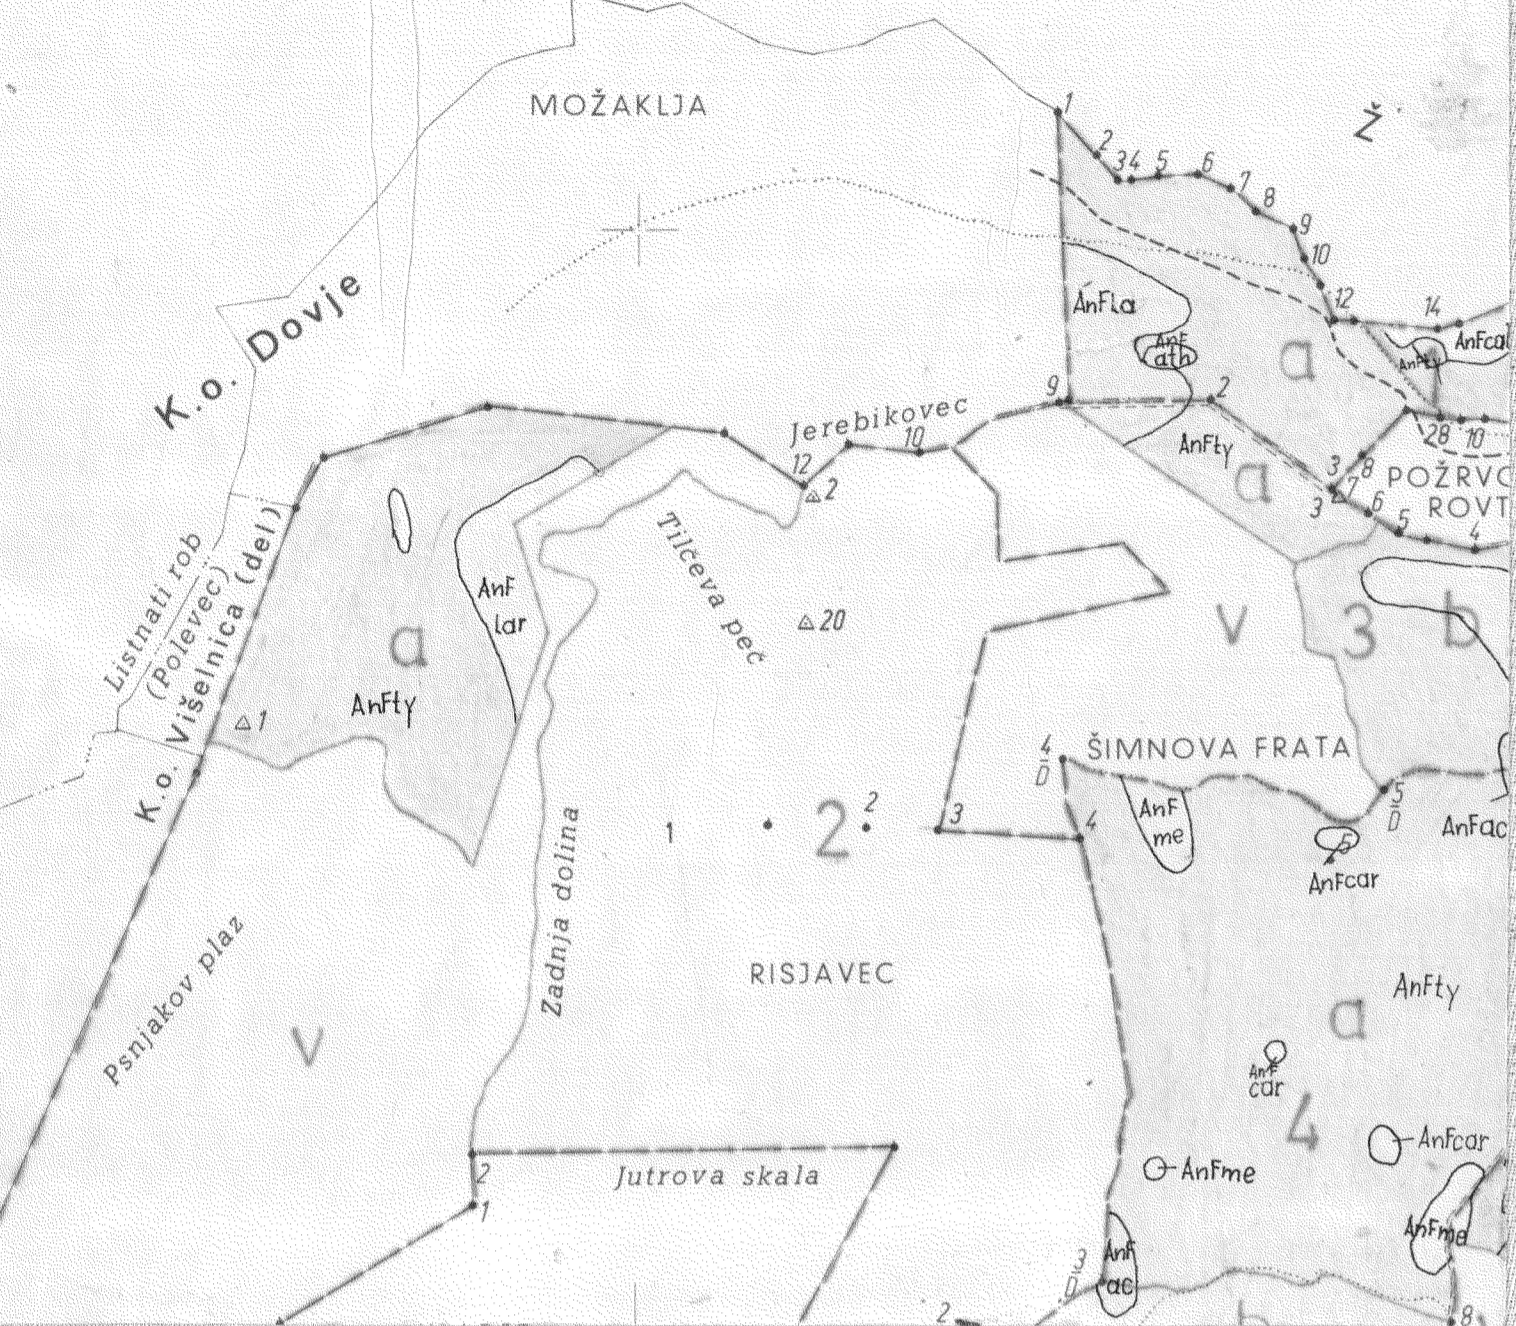

A

K.o. Hrušica

Zg. Graben

Podhom

K.o. Zg. Gorje

A B  
KRMNA  
124  
PRI DEBELI BUKVI

A B  
BLED 5, 6, 8, 9

Osnova: prizjeta iz gozdanskih kart 1:10000. Vsako razmnoževanje prepovedano. Samo za službeno uporabo. Merilo 1:10000