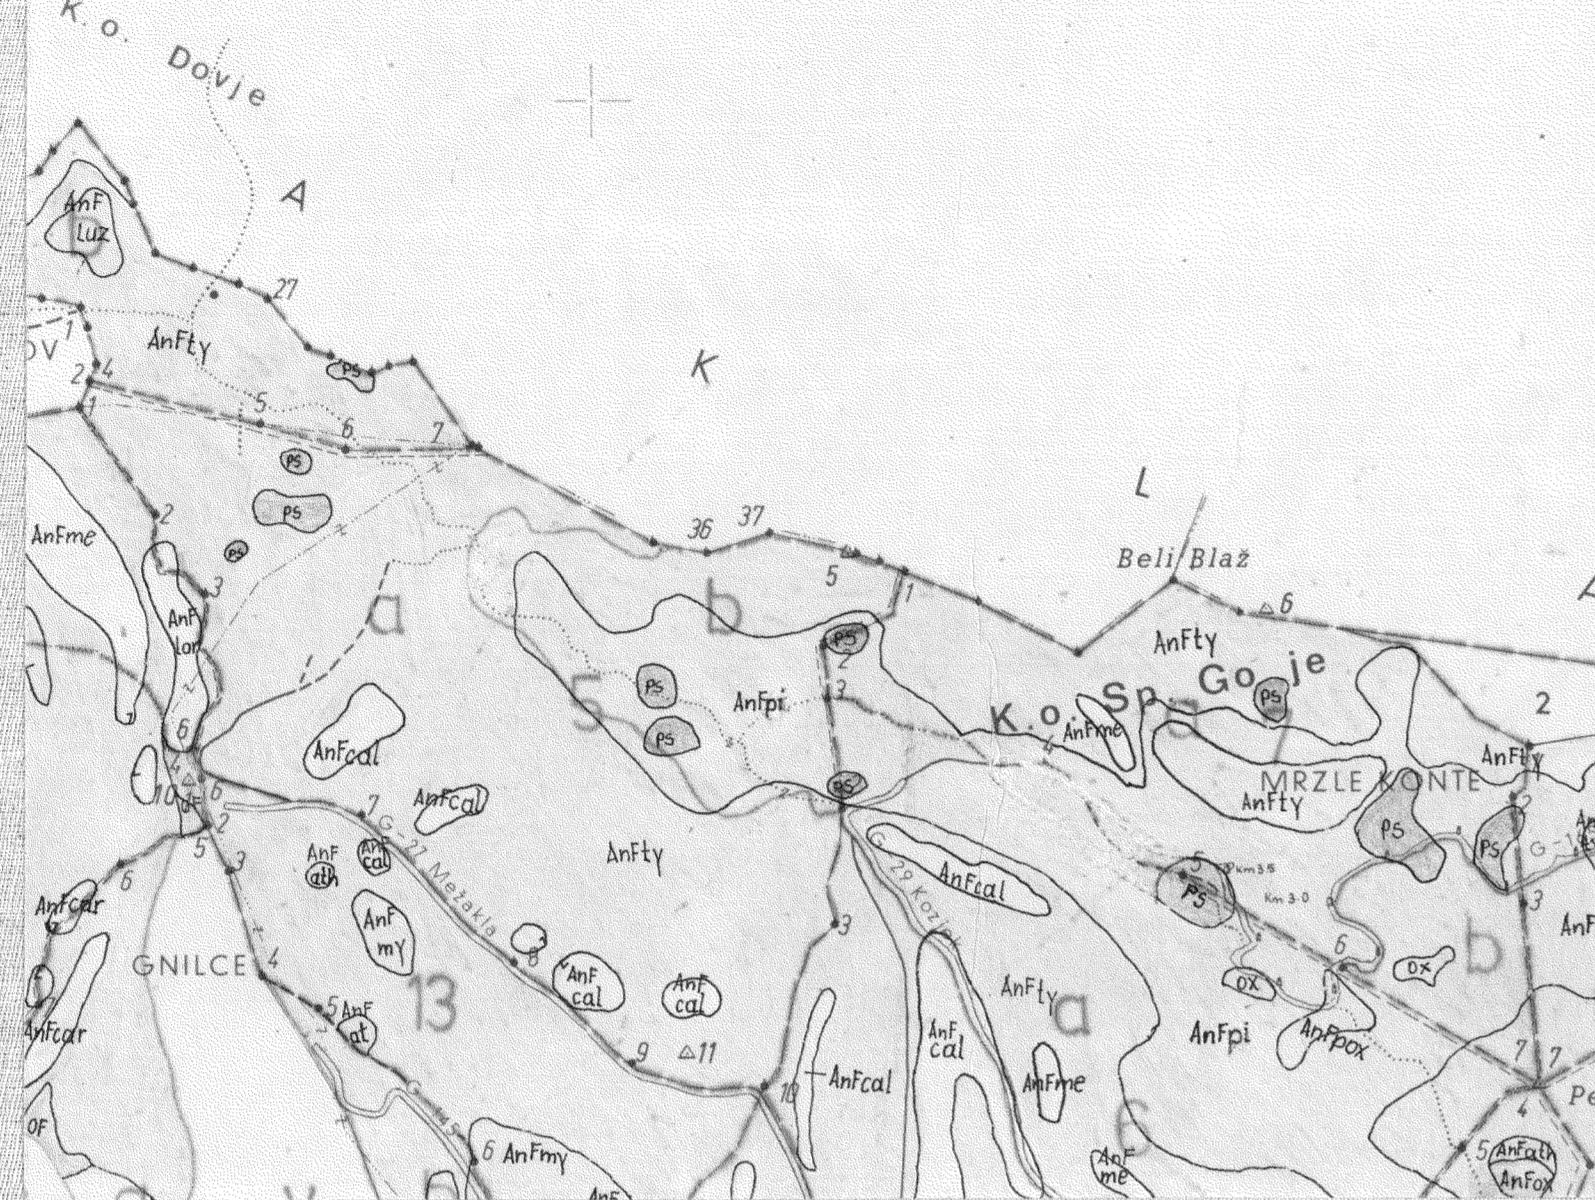

A

K.o. Hrušica

Zg. Graben

Podhom

K.o. Zg. Gorje

A B  
KRMNA  
124  
PRI DEBELI BUKVI

A B  
BLED 5, 6, 8, 9

Osnova: prizjeta iz gozdanskih kart 1:10000. Vsako razmnoževanje prepovedano. Samo za službeno uporabo. Merilo 1:10000