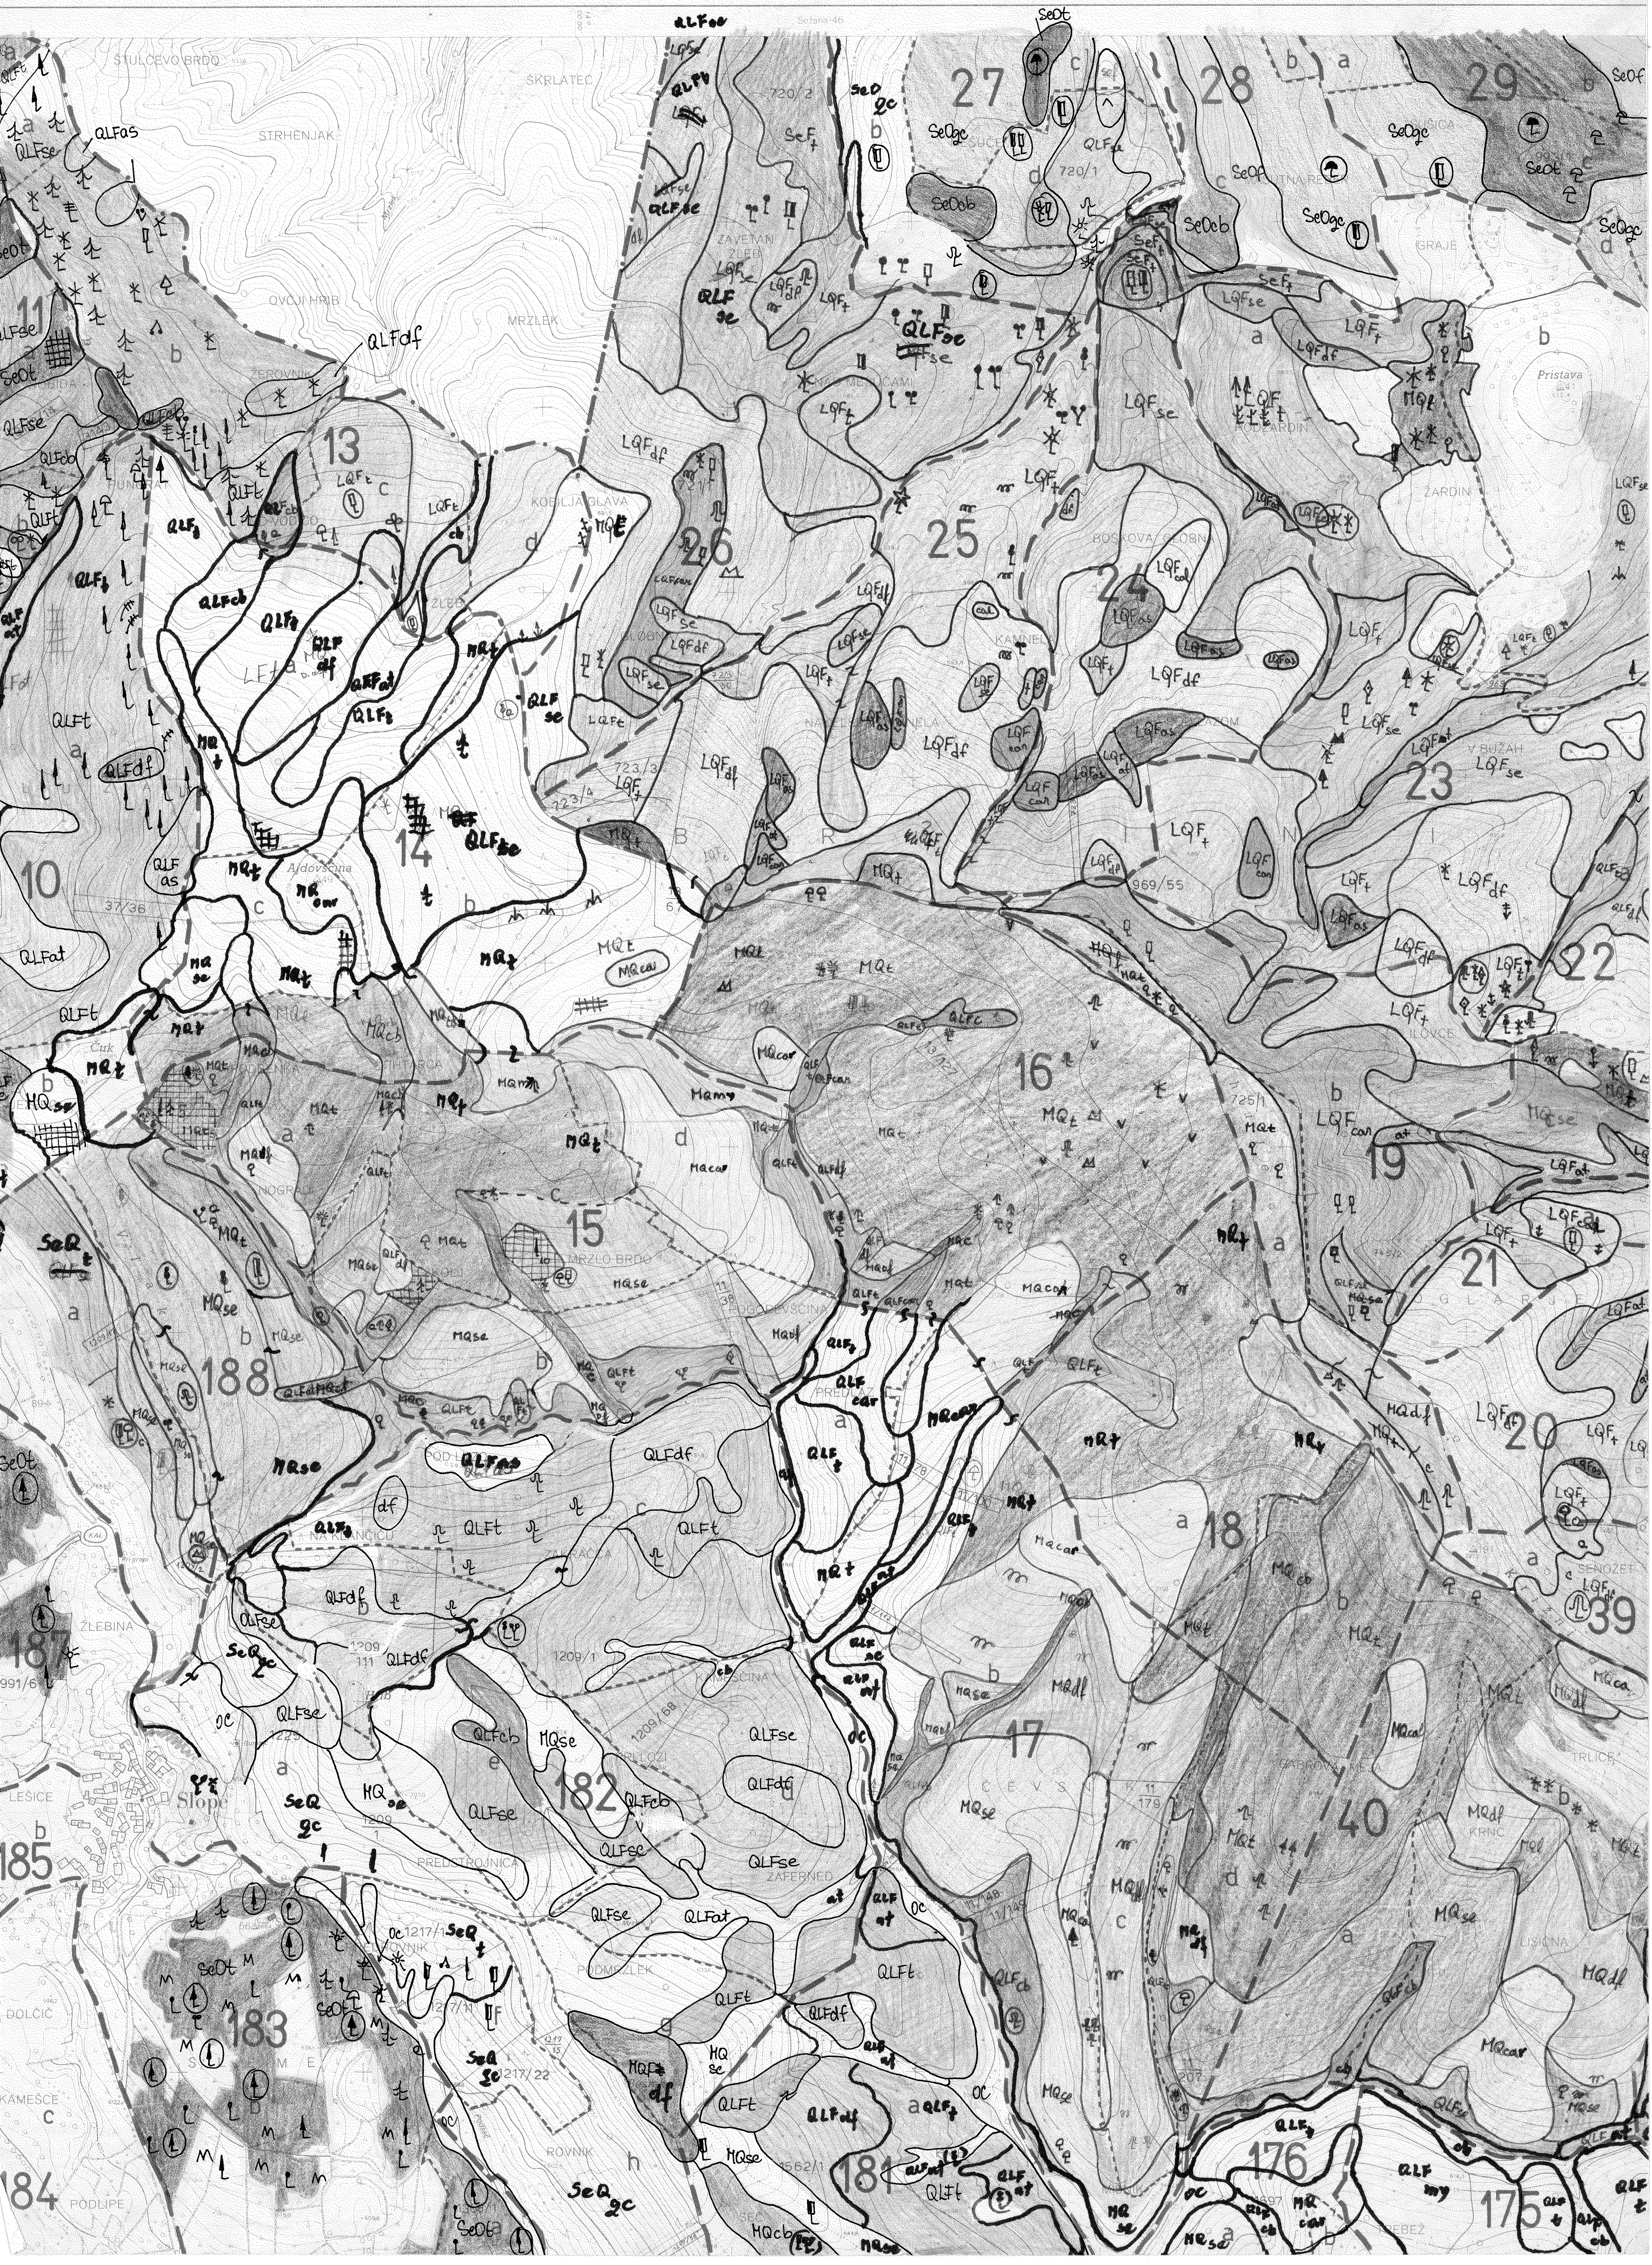

$r_f =$ mokovac (Sorbus aria)

Sežana-49

KOZINA-10

5C 20-10

Sežana-50

Temeljni topografski načrt
SR Slovenija