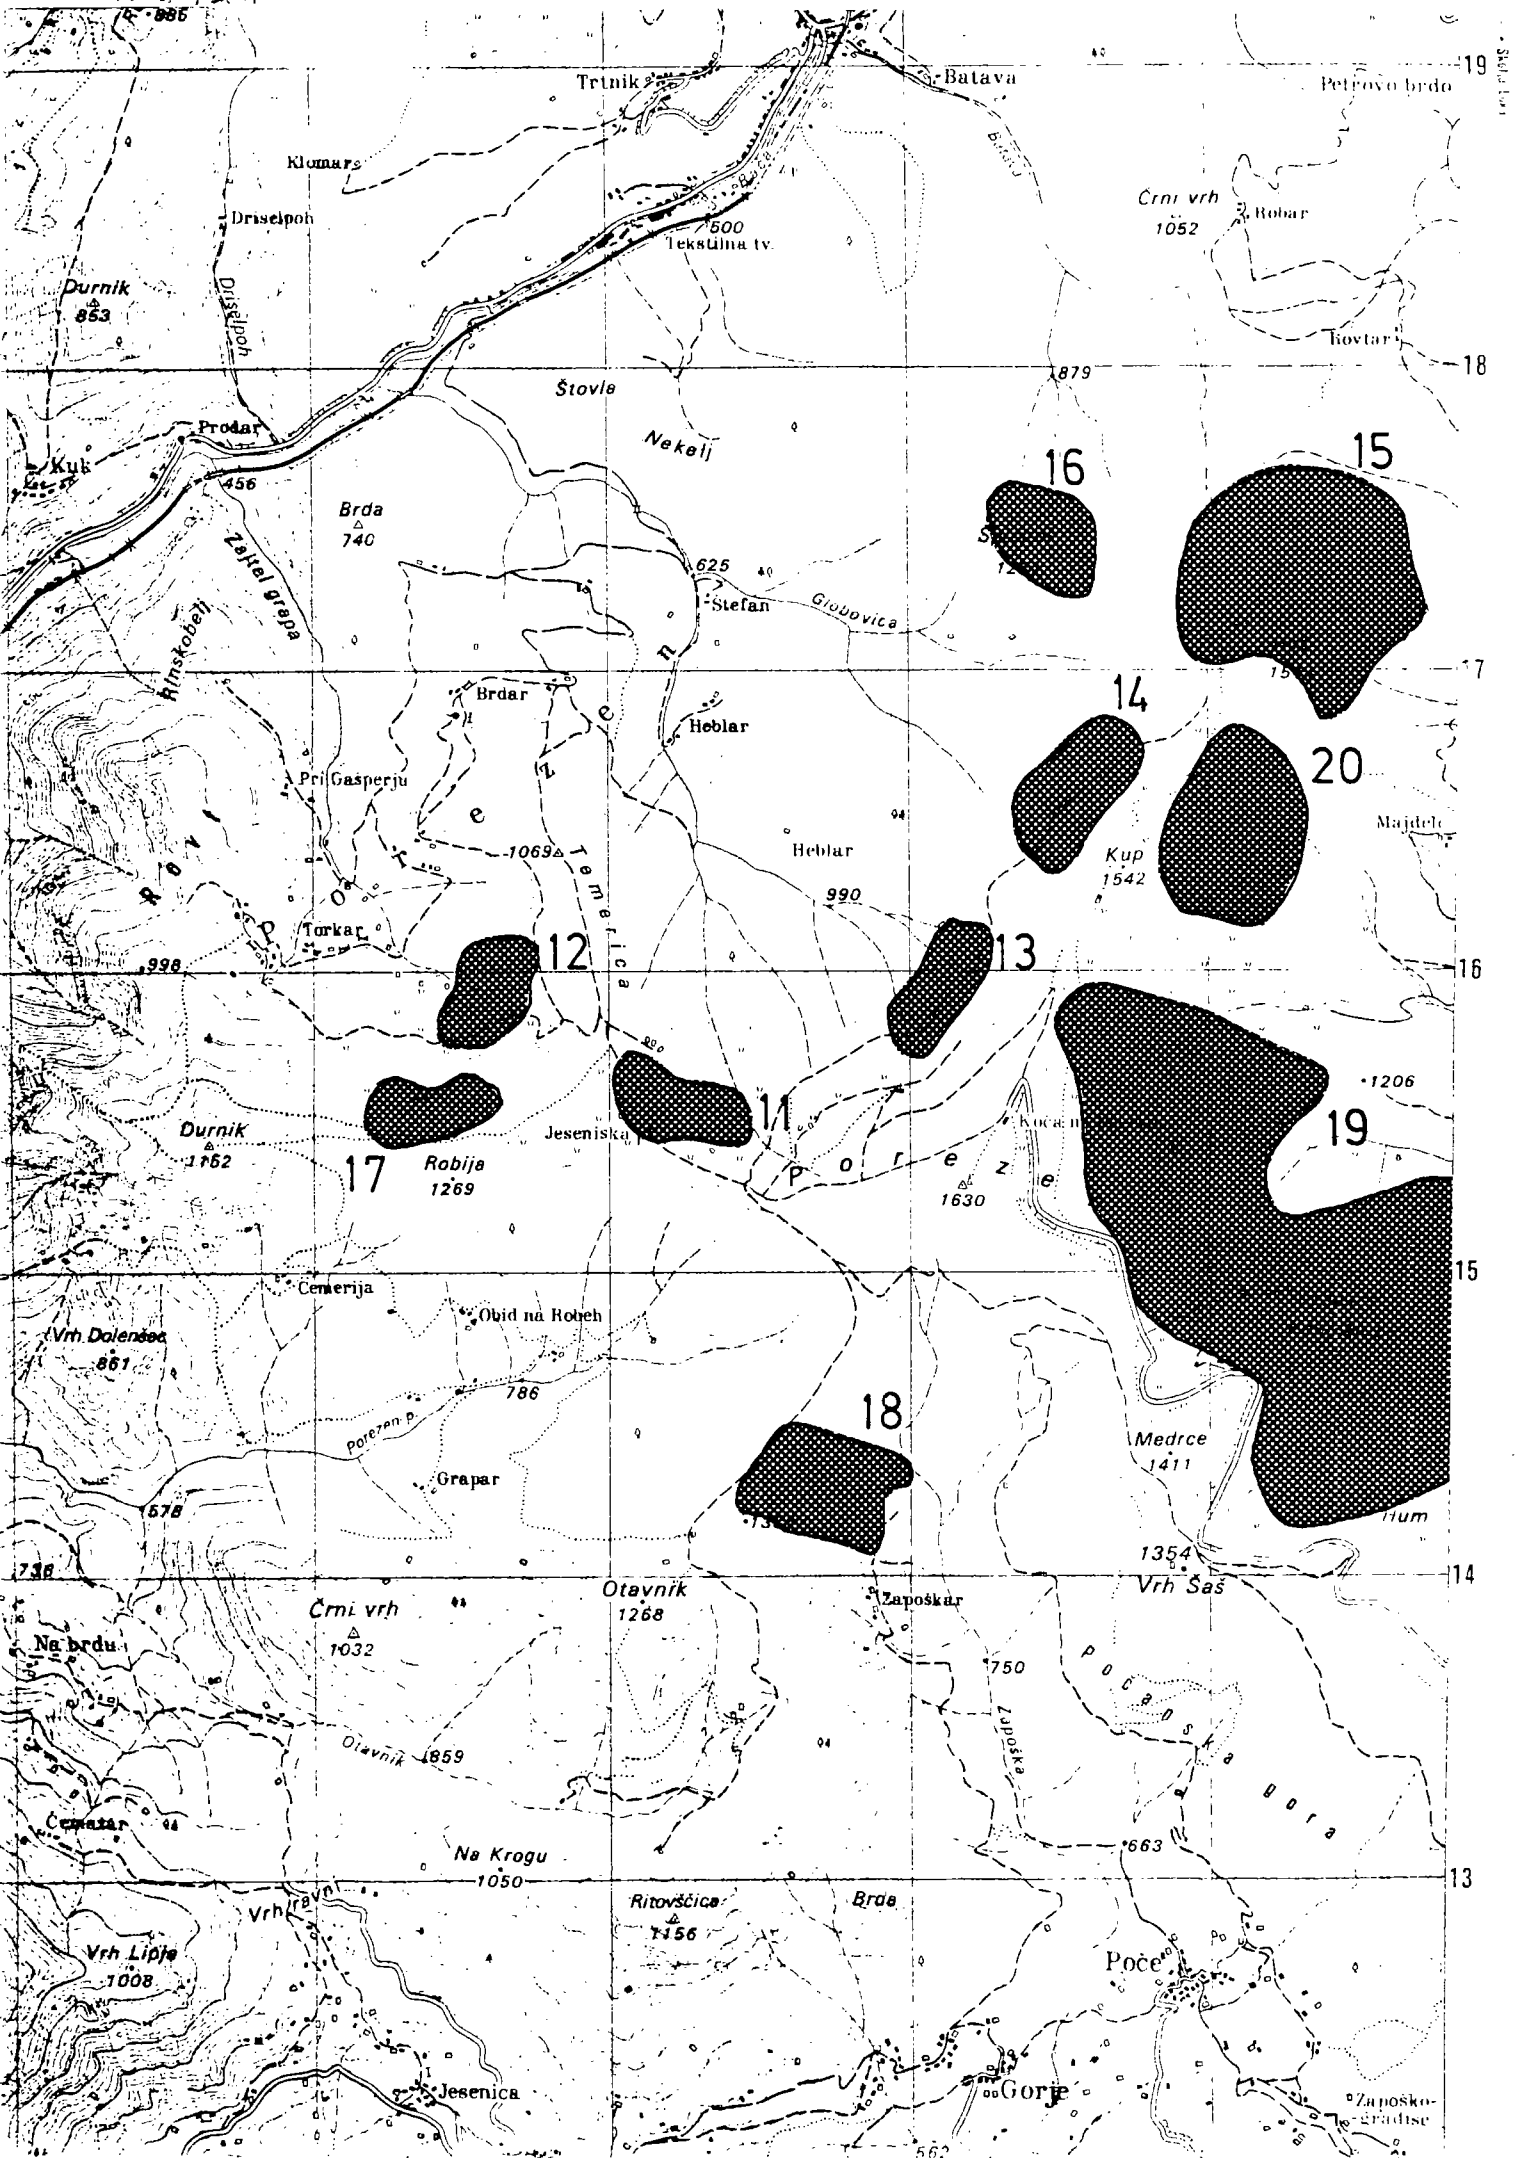

Miha ADAMIČ

LJUBLJANA , 1986

e-335/c

IDRIJSKO LOVSKO GOJITVENO OBMOČJE

Dolenja vas

Na robcih

Gornja

Stenčaja