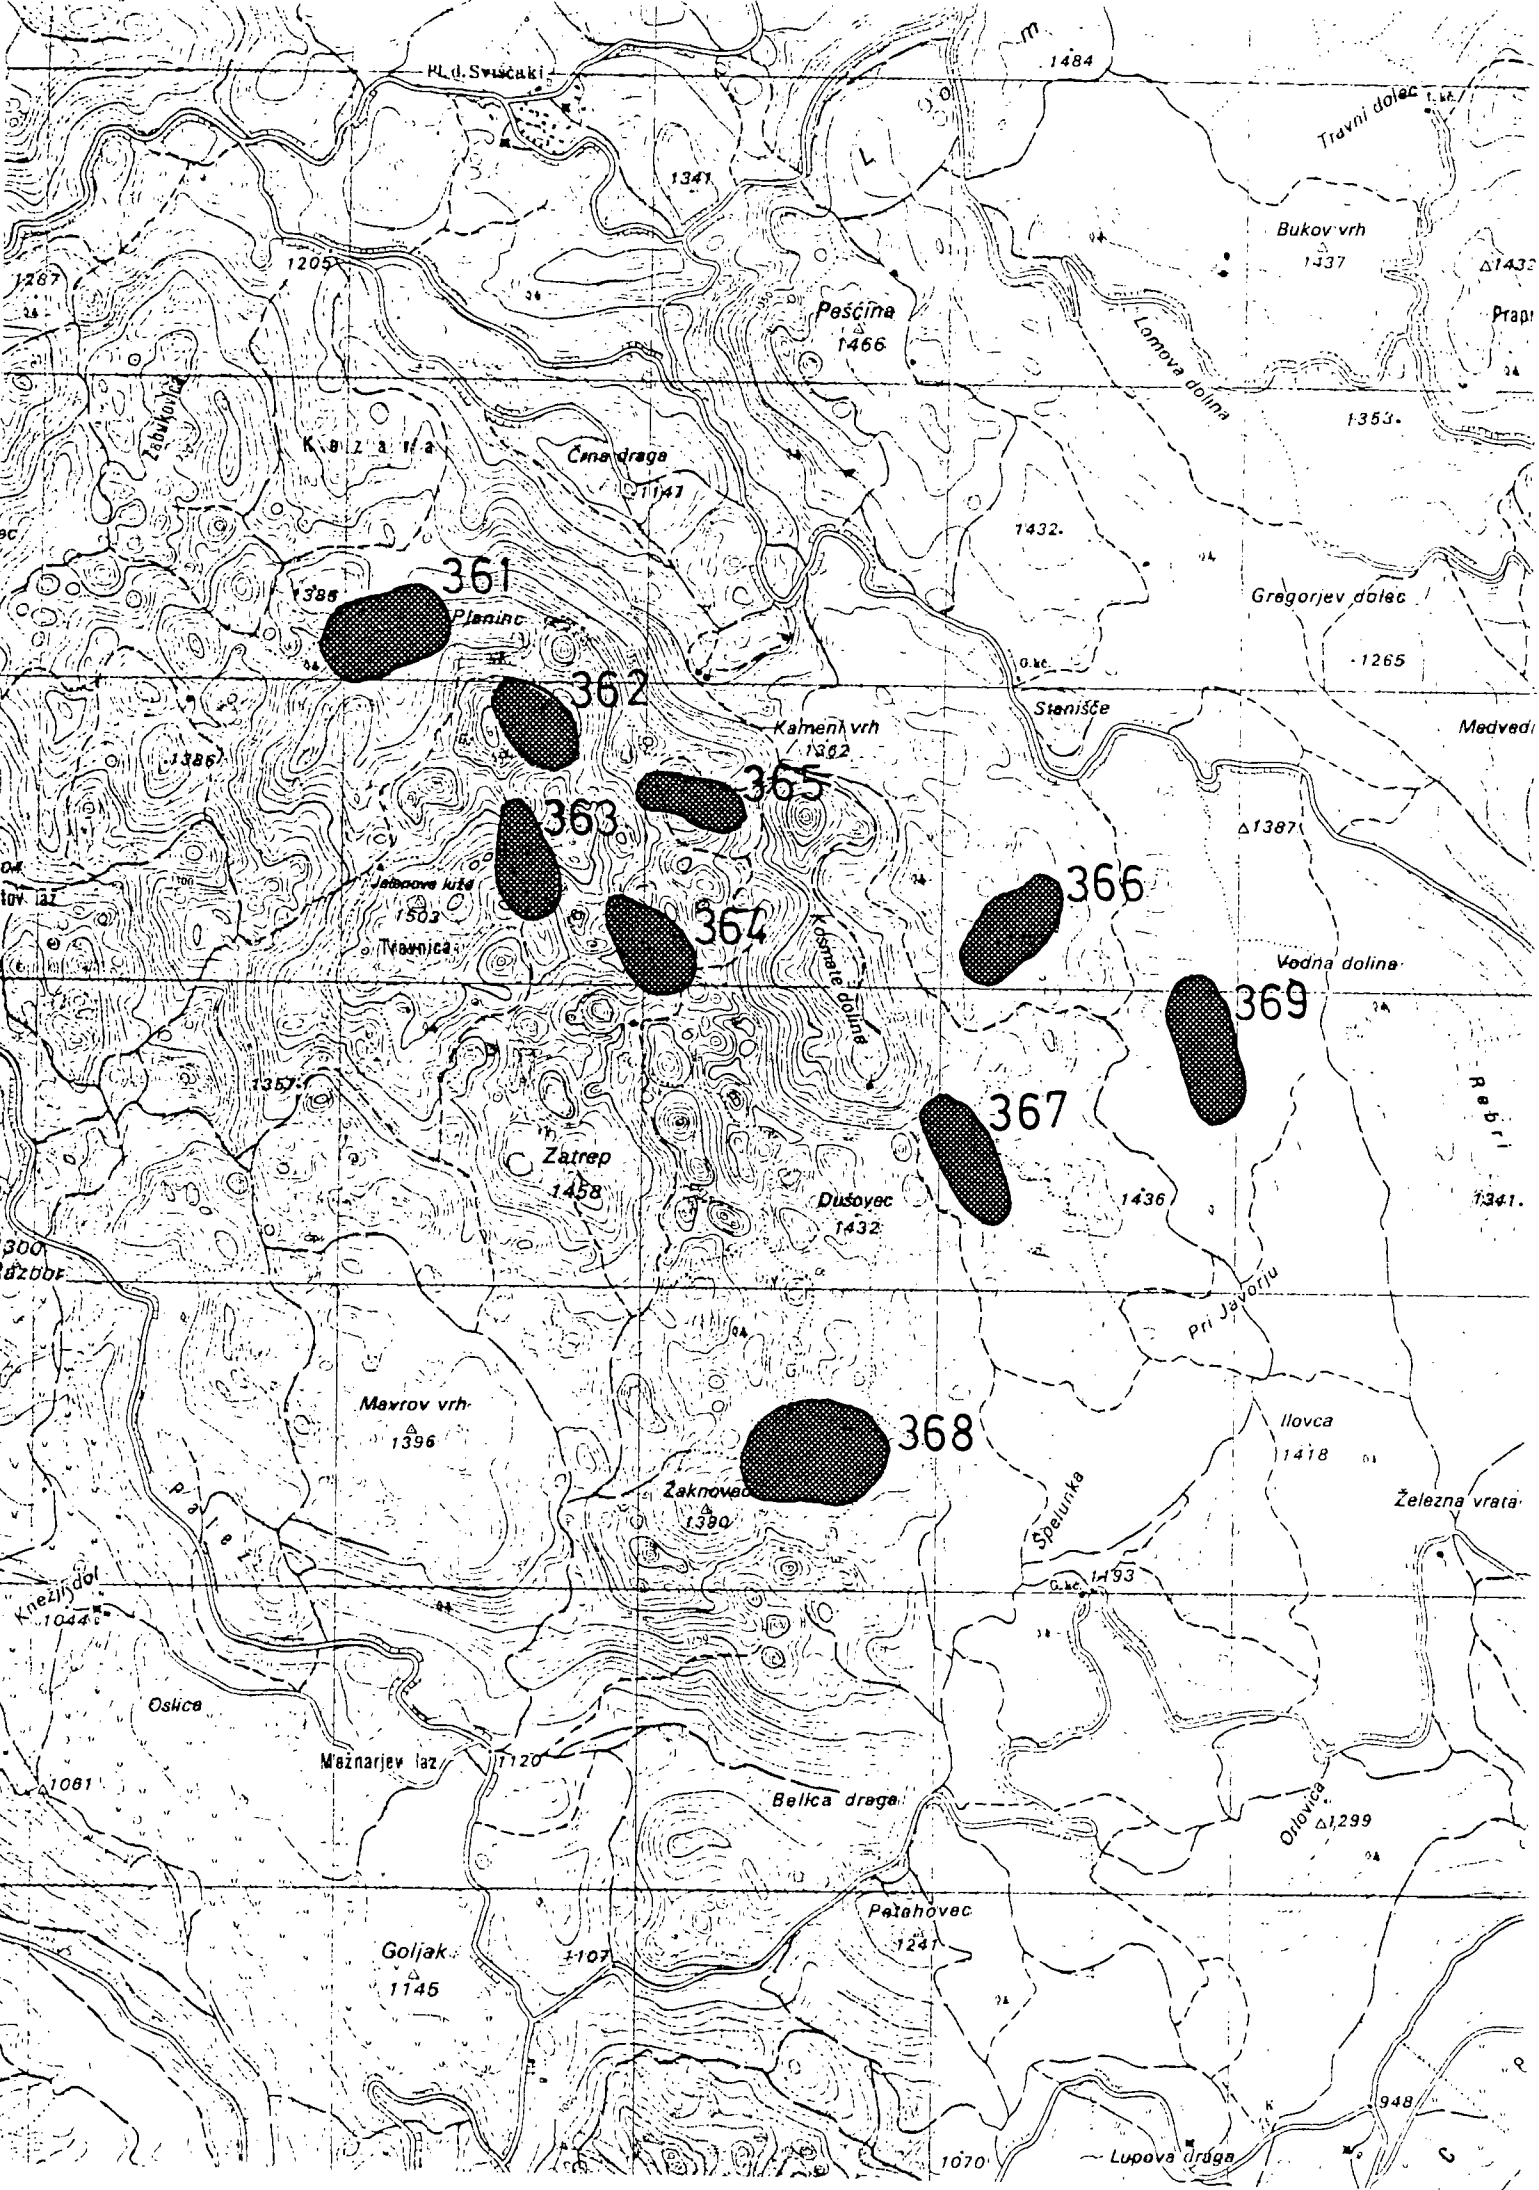

Klanska polica

1344

1335

Čabranska polica

Javor

1276

KOČEVSKO - BELOKRANJSKO LOVSKO GOJITVENO OBMOČJE

M. Boka Stena