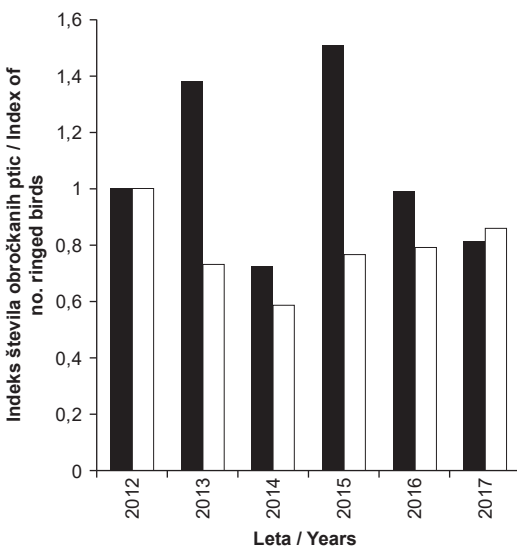

pevk, ki jih označujemo s kovinskimi obročki, to do nadaljnjega še vedno edini način označevanja.

Med lokalnimi najdbami so v letu 2017 prevladovalе najdbe velikih sinic (20,6 %), več kot 100 najdb pa smo zabeležili še pri labodu grbcu, breguljki, črnoglavki, plavčku in čizku *Spinus spinus* (tabela 3).

Slika 2: Medletne spremembe števila domačih najdb (prikazan je indeks števila, standardiziran glede na leto 2012) v obdobju 2012–2017 glede vrste, vključene v barvne obročkovaške sheme (črni stolpci; vključene vrste: labod grbec *Cygnus olor*, rečni galeb *Chroicocephalus ridibundus*, navadna čigra *Sterna hirundo*; N=507 najdb) in vrste, obročkane zgolj s kovinskimi obročki (beli stolpci; vključene vrste: srpična trstnica *Acrocephalus scirpaceus*, bičja trstnica *A. schoenobaenus*, črnoglavka *Sylvia atricapilla*; N=101 najdba)

Figure 2: Between-years changes in the number of birds ringed in Slovenia and later recorded abroad (the standardized index according to the year 2012 is shown) in the period 2012–2017, taking into account species included in colour ringing schemes (black columns; included species: Mute Swan *Cygnus olor*, Black-headed Gull *Chroicocephalus ridibundus*, Common Tern *Sterna hirundo*; N=507 recoveries) and species ringed only with metal rings (white columns; included species: Reed Warbler *Acrocephalus scirpaceus*, Sedge Warbler *A. schoenobaenus*, Blackcap *Sylvia atricapilla*; N=101 recoveries)

3.3. Redke vrste

Leta 2017 so obročkovalci poročali o obročkanju štirih redkih vrst (tabela 5), ki so bile obročkane in izpuščene. Prvič je bil v Sloveniji obročkan ploskokljunec *Calidris falcinellus* (slika 3), ki je bil ujet v Sečoveljskih solinah med jesensko selitvijo (obročkal Tomaž Mihelič). Med drugimi obročkanimi redkostmi pa sta bili na Ljubljanskem barju ponovno ujeti mušja listnica *Phylloscopus inornatus* (obročkal Bogdan Vidic) in plevelna trstnica *Acrocephalus agricola* (tabela 5; obročkal Brane Lapanja). Obe vrsti sta bili na Ljubljanskem barju ujeti že v predhodnem letu 2016 (VREZEC & FEKONJA 2016). Prav tako smo v letu 2017 ponovno obročkali malega strnada *Emberiza pusilla* (slika 4), ki ga je obročkal Jože Gračner.